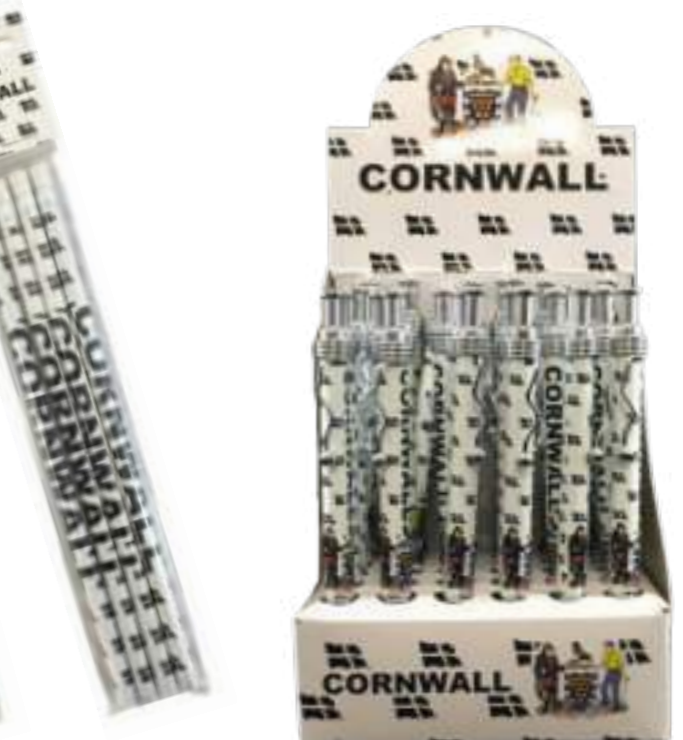

**NEW**

CS1074  
CORNWALL BUCKET HAT  
PK X 20

**NEW**

CS1357  
CORNWALL POP UP DOG BOWL  
WITH CLIP  
PK X 24

# JBA Cornwall Souvenirs

CS1139  
CORNWALL GRAFFITI  
PEN  
PK X 36

CS1178  
CORNWALL GRAFFITI  
PK X 4 PENCILS  
PK X 24

CS1294  
CORNWALL FLAG  
PK X 4 PENCILS  
PK X 24

CS1007  
CORNWALL FLAG  
& CREST PEN  
PK X 36